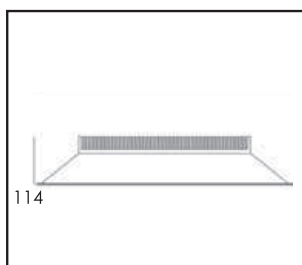

Lampada da ufficio per controsoffitti, formato standard 60x60 cm in alluminio anodizzato, con driver di corrente 24V integrato.

Adatto per illuminare uffici ed esercizi commerciali. Sistema di collegamento EASYCONNECT anti inversione di polarità.

Red
light

LAMPADIE INDUSTRIALI
OFFICE LIGHT (OL)

MADE
IN
ITALY

FLUSSO LUMINOSO

da 2400 a 3100 Lumens a seconda del colore scelto

POTENZA

24V - 44 W

ANGOLO EMISSIONE

120°

COLORE LUCE

CW= bianco freddo - NW= bianco neutro - WW= bianco caldo

FINITURA CORPO STANDARD

B = Bianco

GHIERA

//

FISSAGGIO INCLUSO

//

ACCESSORI ESCLUSI (pag. 54)

CE III IP40

Composizione Ordine = Prodotto - Colore Luce

Esempio = OL-CW