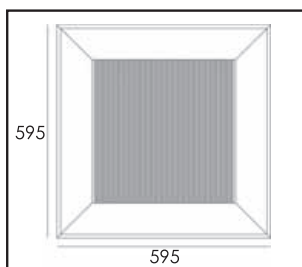

Lampada da ufficio per controsoffitti, formato standard 60x60 cm in alluminio anodizzato, con driver di corrente 24V integrato.

Adatto per illuminare uffici ed esercizi commerciali. Sistema di collegamento EASYCONNECT anti inversione di polarità.

Red
light

LAMPADIE INDUSTRIALI
OFFICE LIGHT (OL)

MADE
IN
ITALY

FLUSSO LUMINOSO

da 2400 a 3100 Lumens a seconda del colore scelto

POTENZA

24V - 44 W

ANGOLO EMISSIONE