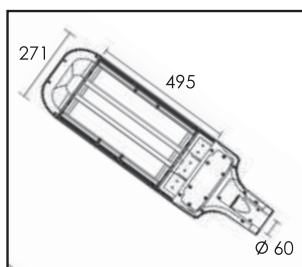

Lampione stradale a LED da esterno, alimentato a 220V AC.

Adatto all'illuminazione di strade, piazzali e aree di parcheggio.

Red
light

LAMPIONE
STREET STAR (SS86)

FLUSSO LUMINOSO

7200 Lumens

POTENZA

86 W

AREE DI ILLUMINAZIONE

H = 8 mt: 8 mt x 28 mt - H = 10 mt: 10 mt x 35 mt - H = 12 mt: 12 mt x 42 mt

COLORE LUCE

CW= bianco freddo

FINITURA CORPO STANDARD

//

GHIERA

//

FISSAGGIO INCLUSO

predisposizione per palo Ø 60 cm

CE III IP65

Composizione Ordine = Prodotto

Esempio = SS86