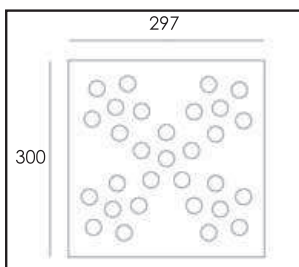

**FLUSSO LUMINOSO**

da 4100 a 5400 Lumens

**POTENZA**

24V - 72 W

**ANGOLO EMISSIONE**

M = 20° - L = 40° - W = 60°

**COLORE LUCE**

CW= bianco freddo - NW= bianco neutro - WW= bianco caldo

Composizione Ordine = Prodotto Angolo emissione - Colore luce - IP65*

Esempio = SUL-CW-IP