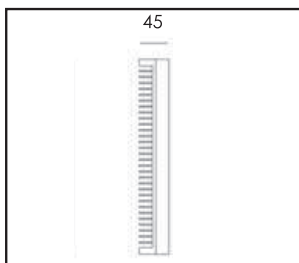

**FLUSSO LUMINOSO**

da 4100 a 5400 Lumens

**POTENZA**

24V - 72 W

**ANGOLO EMISSIONE**

M = 20° - L = 40° - W = 60°

**COLORE LUCE**

CW= bianco freddo - NW= bianco neutro - WW= bianco caldo

Composizione Ordine = Prodotto Angolo emissione - Colore luce - IP65*

Esempio = SUL-CW-IP